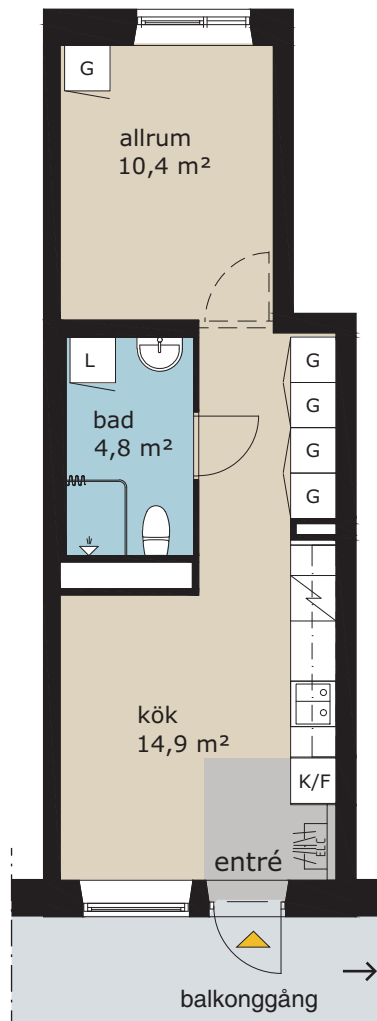

lägenhet/MKB-nr: 731-306-01 731-308-01
731-316-01 731-318-01
731-326-01 731-328-01
731-336-01 731-338-01

bofakta
kollektivhuslägenheter
för KiM: SH/KB 140301

Våningsplan: 2, 3, 4, 5   RoK: 1   Area: 36 m²   Adress: Sofielundsvägen 71

- INGÅNG
- → RIKTNING MOT HUVUDTRAPPHUS

- F FRYSSKÅP
- G GARDEROBSKÅP
- K KYLSKÅP
- L LINNESKÅP

== == VÄGG SOM SÄTTS UPP EFTER BESIKTNING

- obs! olika djup o form på olika plan

VANLIGA MÖBLER

säng

90 x 200 mm (enkelsäng)
180 x 200 mm (dubbelsäng)

skrivbord med stol

1200 x 600 mm

bokhylla

exempel: 800 x 300 mm

matbord med stolar

1200 x 800 mm (4-6 platser)

1800 x 800 mm (6-8 platser)

diameter 1200 mm (ca 6 platser)

mobil köksbänk

exempel: 1800 x 600 mm

soffgrupp

soffa exempel: 2000 x 800 mm