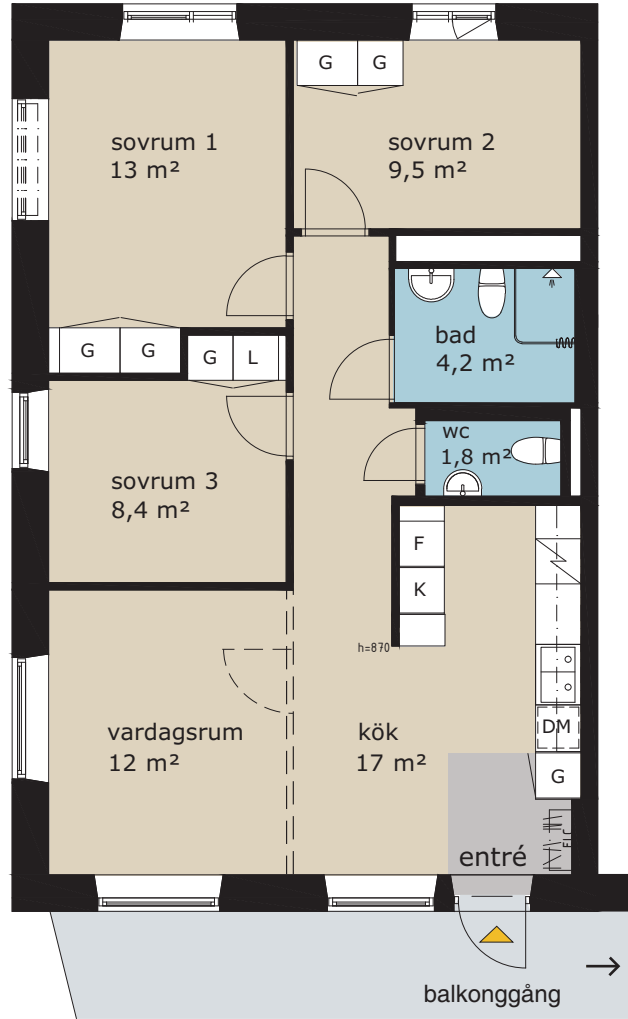

lägenhet/MKB-nr: 731-305-01  
731-315-01  
731-325-01  
731-335-01

**bofakta**  
kollektivhuslägenheter  
för KiM: SH/KB 140301

Hus A Våningsplan: 2, 3, 4, 5 Rok: 4 Area: 76,5 m<sup>2</sup> Adress: Sofielundsvägen 71

- ▶ INGÅNG
- RIKTNING MOT HUVUDTRAPPHUS

- DM DISKMASKIN
- F FRYSSKÅP
- G GARDEROBSKÅP
- K KYLSKÅP
- L LINNESKÅP

== == VÄGG SOM SÄTTS UPP EFTER BESIKTNING

#### säng

90 x 200 mm (enkelsäng)  
180 x 200 mm (dubbelsäng)