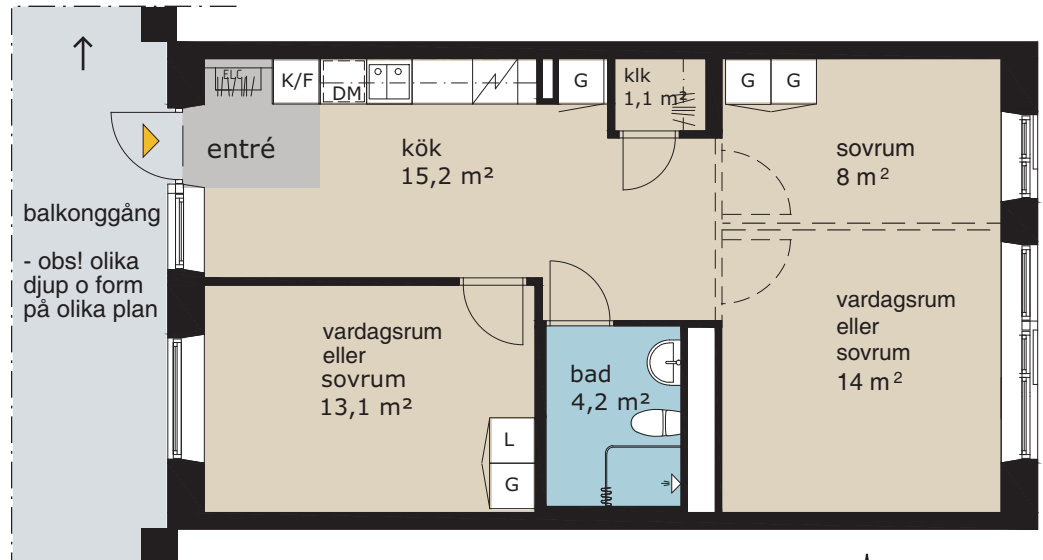

1200 x 600 mm

**bokhylla**

exempel: 800 x 300 mm

**matbord med stolar**

1200 x 800 mm (4-6 platser)

1800 x 800 mm (6-8 platser)

diameter 1200 mm (ca 6 platser)

**mobil köksbänk**

**bofakta**  
 kollektivhuslägenheter  
 för KiM: SH/KB 140301

Hus A Våningsplan: 2, 3, 4, 5 RoK: 3 (2) Area: 61,8 m<sup>2</sup> Adress: Sofielundsvägen 71

- ▶ INGÅNG
- RIKTNING MOT HUVUDTRAPPHUS

- DM DISKMASKIN
- F FRYSSKÅP
- G GARDEROBSKÅP
- K KYLSKÅP
- L LINNESKÅP

== VÄGG SOM SÄTTS UPP EFTER BESIKTNING

utan vägg är  
 rumsytan  
 22,1 m<sup>2</sup>