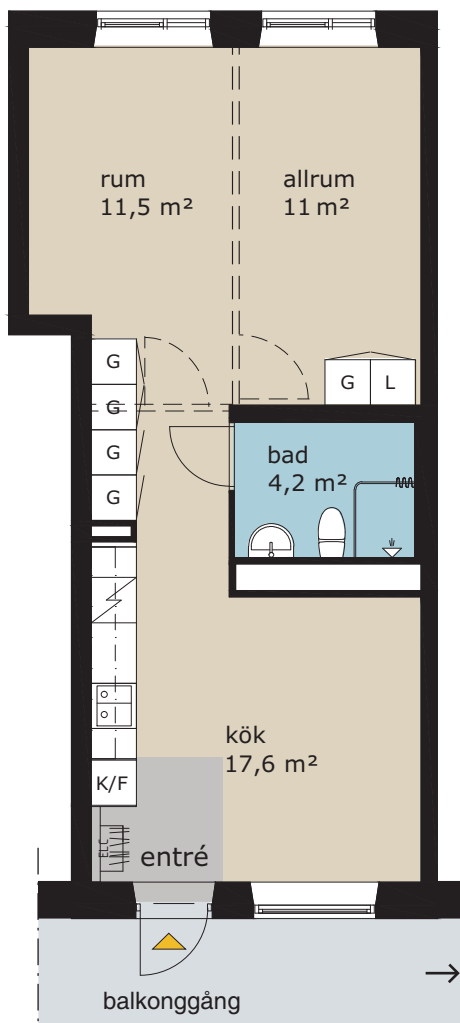

#### säng

90 x 200 mm (enkelsäng)  
180 x 200 mm (dubbelsäng)

#### matbord med stolar

1200 x 800 mm (4-6 platser)

1800 x 800 mm (6-8 platser)

diameter 1200 mm (ca 6 platser)

Våningsplan: 2, 3, 4, 5

Rok: 2 (1)

Area: 50,4 m<sup>2</sup>

Adress: Sofielundsvägen 71

- ▶ INGÅNG
- RIKTNING MOT HUVUDTRAPPHUS

- F FRYSSKÅP
- G GARDEROBSKÅP
- K KYLSKÅP
- L LINNESKÅP

== == VÄGG SOM SÄTTS UPP EFTER BESIKTNING

Norr

utan vägg är  
rumsytan  
23,3 m<sup>2</sup>

- obs! olika  
djup o form  
på olika plan