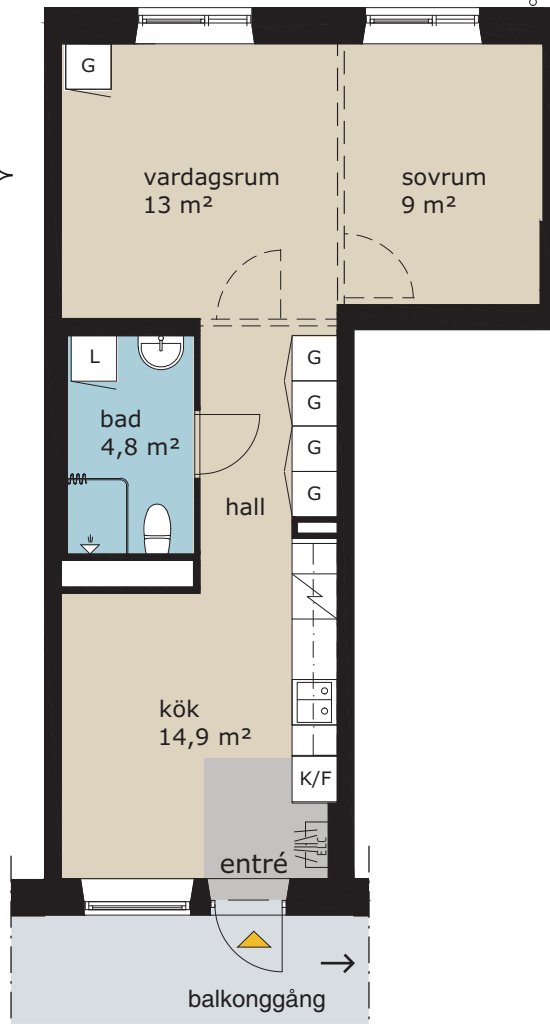

#### säng

90 x 200 mm  
(enkelsäng)  
180 x 200 mm  
(dubbelsäng)

Area: 48,7 m<sup>2</sup>

Adress: Sofielundsvägen 71

- ▶ INGÅNG
- RIKTNING MOT HUVUDTRAPPHUS

- F FRYSSKÅP
- G GARDEROBSKÅP
- K KYLSKÅP
- L LINNESKÅP

== == VÄGG SOM SÄTTS UPP EFTER BESIKTNING

Norr

utan vägg är  
rumsytan  
22,3 m<sup>2</sup>