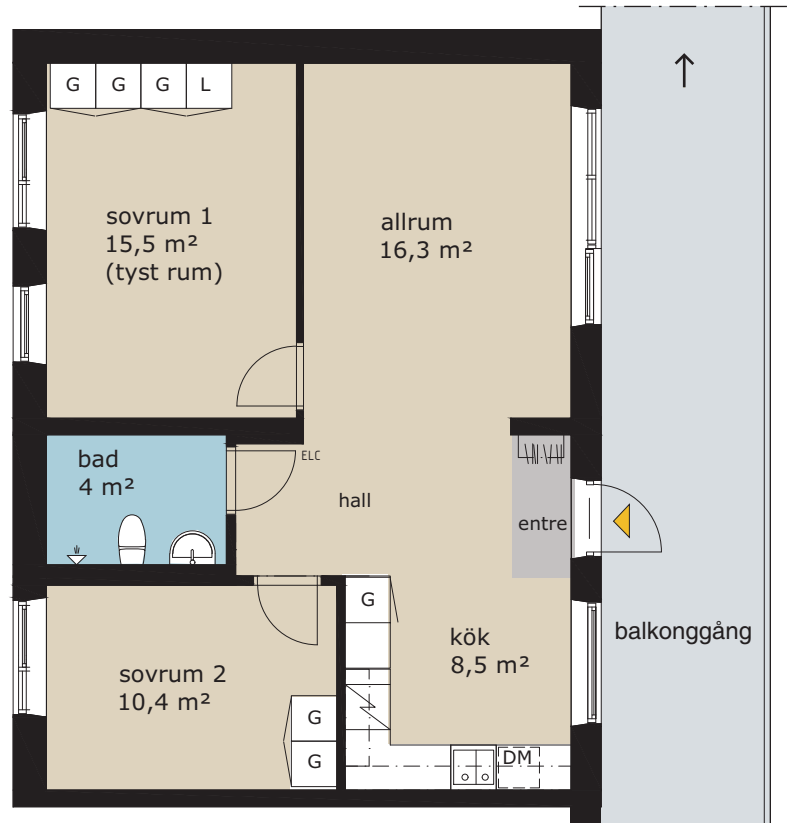

### soffgrupp

soffa exempel:  
2000 x 800 mm

- ▶ INGÅNG  
→ RIKTNING MOT HUVUDTRAPPHUS  
**DM** DISKMASKIN  
**F** FRYSSKÅP  
**G** GARDEROBSKÅP  
**K** KYLSKÅP  
**L** LINNESKÅP

#### säng

90 x 200 mm  
(enkelsäng)  
180 x 200 mm  
(dubbelsäng)