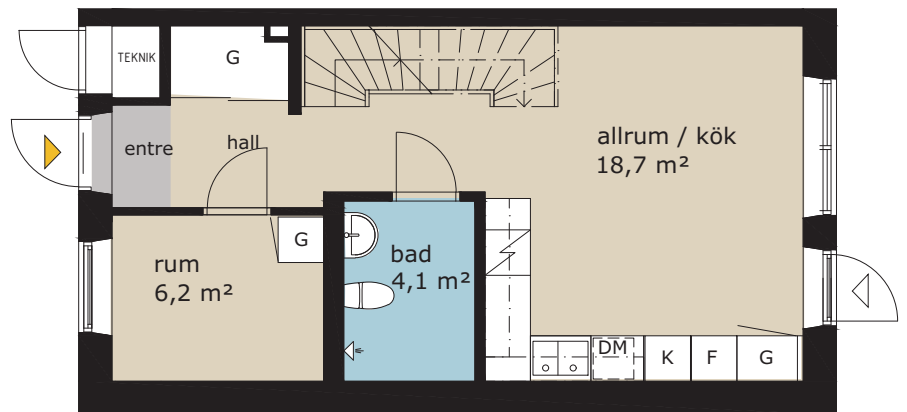

#### soffgrupp

soffa exempel:  
 2000 x 800 mm

- ▶ INGÅNG
- ▷ EXTRA INGÅNG (FRÅN GÅRD)

- DM DISKMASKIN
- F FRYSSKÅP
- G GARDEROBSKÅP
- K KYLSKÅP
- L LINNESKÅP

Plan 2

Norr

Plan 1