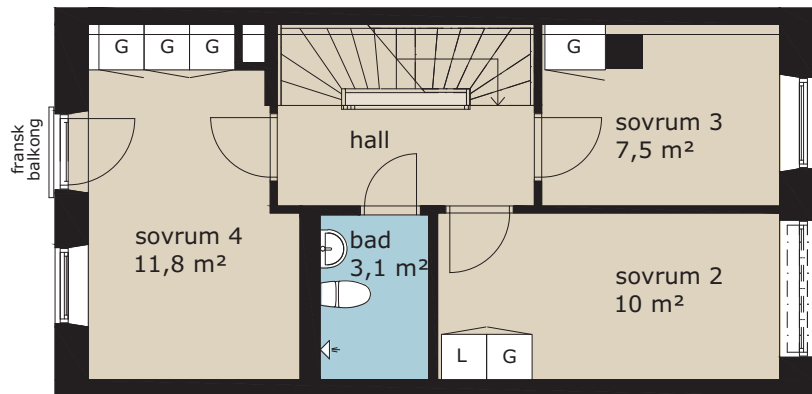

#### säng

90 x 200 mm (enkelsäng)  
 180 x 200 mm (dubbelsäng)

#### soffgrupp

soffa exempel:  
2000 x 800 mm

- ▶ INGÅNG
- ◁ EXTRA INGÅNG (FRÅN GÅRD/TERRASS)
- RIKTNING MOT HUVUDTRAPPHUS

- DM DISKMASKIN
- F FRYSSKÅP
- G GARDEROBSKÅP
- K KYLSKÅP
- L LINNESKÅP

Plan 3

Plan 2