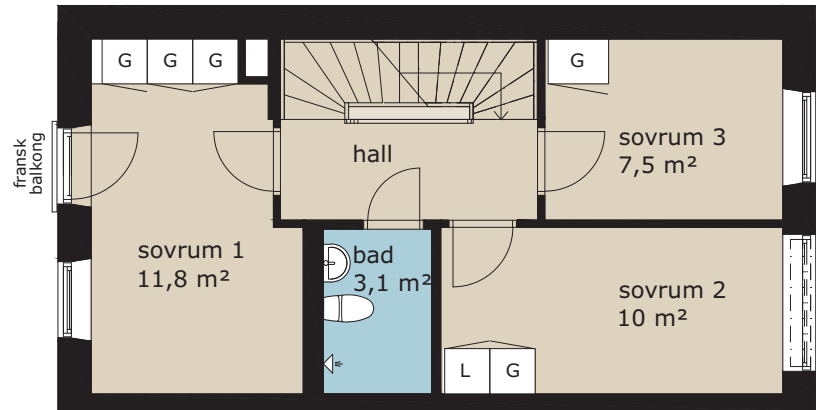

### säng

90 x 200 mm  
(enkelsäng)  
180 x 200 mm  
(dubbelsäng)

#### säng

90 x 200 mm  
(enkelsäng)  
180 x 200 mm  
(dubbelsäng)

#### soffgrupp

soffa exempel:  
 2000 x 800 mm

- ▶ INGÅNG
- ▷ EXTRA INGÅNG (FRÅN GÅRD)

- DM DISKMASKIN
- F FRYSSKÅP
- G GARDEROBSKÅP
- K KYLSKÅP
- L LINNESKÅP

Plan 2

Norr

Plan 1