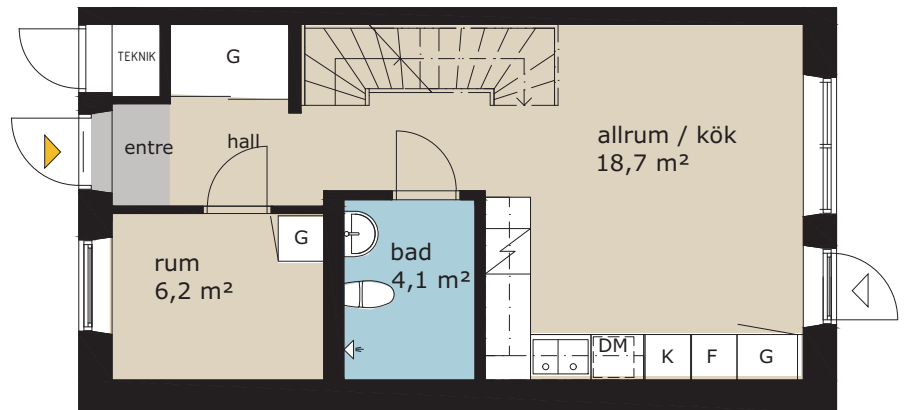

Plan 2

Plan 1

VANLIGA MÖBLER

säng

90 x 200 mm (enkelsäng)
180 x 200 mm (dubbelsäng)

skrivbord med stol

1200 x 600 mm

bokhylla

exempel: 800 x 300 mm

matbord med stolar

1200 x 800 mm (4-6 platser)

1800 x 800 mm (6-8 platser)

diameter 1200 mm (ca 6 platser)

mobil köksbänk

exempel: 1800 x 600 mm

soffgrupp

soffa exempel: 2000 x 800 mm