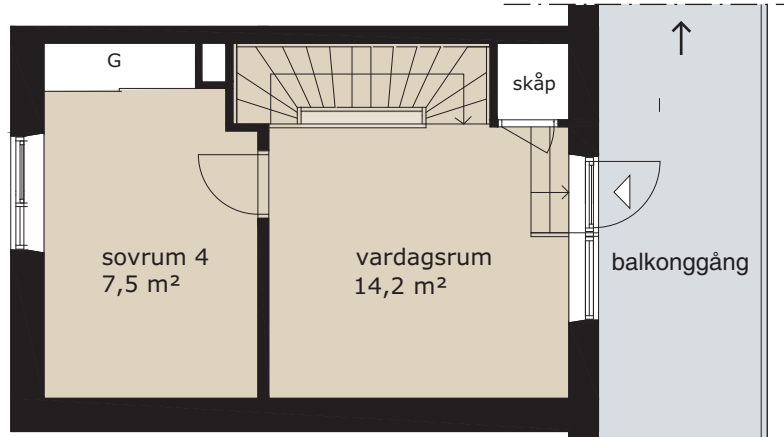

#### soffgrupp

soffa exempel:  
2000 x 800 mm

- ▶ INGÅNG
- ◁ EXTRA INGÅNG (FRÅN GÅRD/TERRASS)
- RIKTNING MOT HUVUDTRAPPHUS

- DM DISKMASKIN
- F FRYSSKÅP
- G GARDEROBSKÅP
- K KYLSKÅP
- L LINNESKÅP

Plan 3

Plan 2